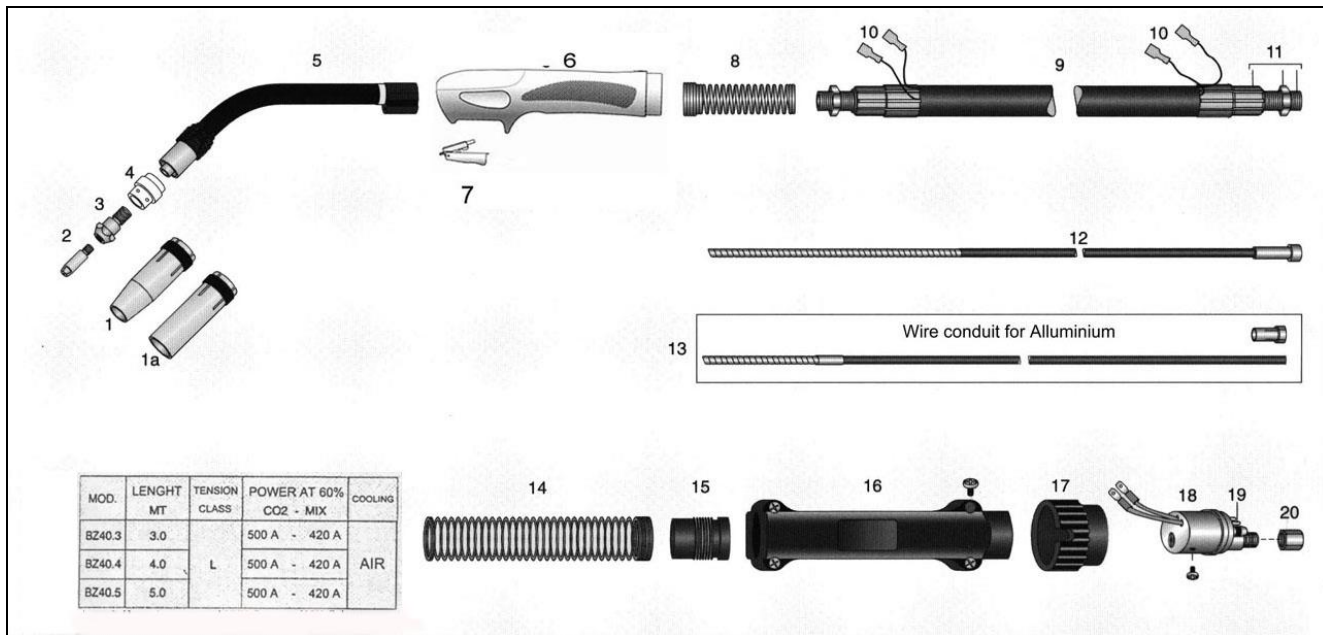

# MIG POLTIN SP-36

MOD.	LENGHT MT	TENSION CLASS	POWER AT 60% CO2 - MIX	COOLING
BZ40.3	3.0	L	500 A - 420 A	AIR
BZ40.4	4.0		500 A - 420 A	
BZ40.5	5.0		500 A - 420 A	

Tuote	Tilaus No:	Osa
-------	------------	-----

02.00.36.3	Täydellinen poltin 36 pit. 3 m	
02.00.36.4	Täydellinen poltin 36 pit. 4 m	
02.00.36.5	Täydellinen poltin 36 pit. 5 m	

02.02.36CO	Kaasusuutin, kartio Ø 16 mm	

M8x30-0.8	Virtasuutin M8x30 Ø 0.8	
M8x30-1.0	Virtasuutin M8x30 Ø 1.0	
M8x30-1.2	Virtasuutin M8x30 Ø 1.2	
M8x30-1.4	Virtasuutin M8x30 Ø 1.4	

9

<b>VA.A22T.P</b>	<b>Liitin, naaras</b>		
<b>VA.B20.22</b>	<b>Holkki</b>		
<b>02.06.15.01</b>	<b>Mutteri</b>		
<b>VA.RC36E</b>	<b>Kaapelin sovitin</b>		
<b>01.244M</b>	<b>Kytkimen liitin</b>		

<b>02.04.T4</b>	<b>Langanjohdin Ø 1,5/4,5 0,6/0,9 langalle pit. 4,4 m</b>		
<b>02.04.P4</b>	<b>Langanjohdin Ø 2,0 /4,5 1,0/1,2 langalle pit. 4,4 m</b>		
<b>02.04.TG4</b>	<b>Langanjohdin Ø 2,5/4,5 1,2/1,6 langalle pit. 4,4 m</b>		
<b>02.04.P6</b>	<b>Langanjohdin Ø 2,5/4,5 1,2/1,6 langalle pit. 5,4 m</b>		