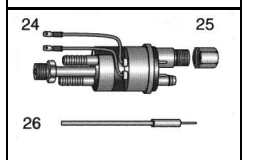

02.30.501.5	Euroliitin		
02.30.08	O-rengas		
VA.A22P	Liitin, koiras		
02.30.06	Päätemutteri		
02.30.07	Ohjausvirtaliitin + johto