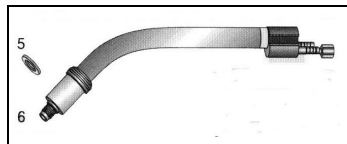

# MIG POLTIN SP-501

LENGHT MT	TENSION CLASS	POWER AT 60% CO2 - MIX	COOLING
3.0	L	500 A - 450 A	H2O
4.0		500 A - 450 A	
5.0		500 A - 450 A	

Tuote	Tilaus No:	Osa
-------	------------	-----

<b>02.00.501.3</b>	<b>Täydellinen poltin 501 pit. 3 m</b>	
<b>02.00.501.4</b>	<b>Täydellinen poltin 501 pit. 4 m</b>	
<b>02.00.501.5</b>	<b>Täydellinen poltin 501 pit. 5 m</b>	

<b>02.02.501.16</b>	<b>Kaasusuutin, kartio Ø 16 mm</b>	
<b>02.02.501.19</b>	<b>Kaasusuutin, Ø 19 mm sylinteri</b>	

	<b>Virtasuutin Ø 0,8</b>	
	<b>Virtasuutin Ø 0,9</b>	
	<b>Virtasuutin Ø 1,0</b>	
	<b>Virtasuutin Ø 1,2</b>	
	<b>Virtasuutin Ø 1,4</b>	
	<b>Virtasuutin Ø 1,6</b>	

<b>02.05.501C</b>	<b>Virtasuuttimen pidin, lyhyt L=25 STD</b>	
<b>02.05.501L</b>	<b>Virtasuuttimen pidin , pitkä L=29</b>	

<b>02.05.501</b>	<b>Kaasunhajotin</b>	
------------------	----------------------	--