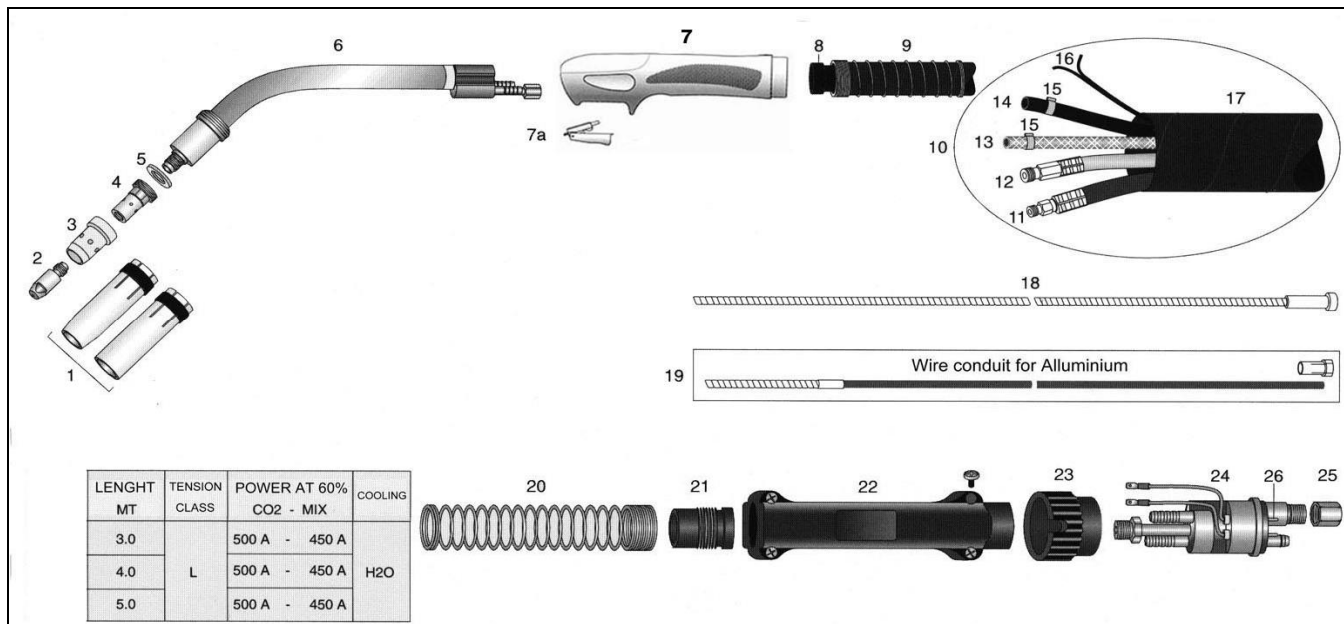

# MIG POLTIN SP-501

LENGHT MT	TENSION CLASS	POWER AT 60% CO2 - MIX	COOLING
3.0	L	500 A - 450 A	H2O
4.0		500 A - 450 A	
5.0		500 A - 450 A	

Tuote	Tilaus No:	Osa
-------	------------	-----

<b>02.00.501.3</b>	<b>Täydellinen poltin 501 pit. 3 m</b>	
<b>02.00.501.4</b>	<b>Täydellinen poltin 501 pit. 4 m</b>	
<b>02.00.501.5</b>	<b>Täydellinen poltin 501 pit. 5 m</b>	

<b>02.02.501.16</b>	<b>Kaasusuutin, kartio Ø 16 mm</b>	
<b>02.02.501.19</b>	<b>Kaasusuutin, Ø 19 mm sylinteri</b>	

	<b>Virtasuutin Ø 0,8</b>	
	<b>Virtasuutin Ø 0,9</b>	
	<b>Virtasuutin Ø 1,0</b>	
	<b>Virtasuutin Ø 1,2</b>	
	<b>Virtasuutin Ø 1,4</b>	
	<b>Virtasuutin Ø 1,6</b>	