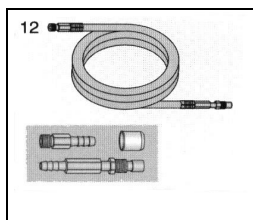

<b>02.05.501C</b>	<b>Virtasuuttimen pidin, lyhyt L=25 STD</b>	
<b>02.05.501L</b>	<b>Virtasuuttimen pidin , pitkä L=29</b>	

<b>02.05.501</b>	<b>Kaasunhajotin</b>	
------------------	----------------------	--

<b>02.03.501</b>	<b>Eriste</b>	
<b>02.06.501</b>	<b>Kaula</b>	

<b>02.08.A.BZ</b>	<b>Kahva</b>	
<b>02.08.A.BZ.01</b>	<b>Ruuvisarja</b>	
<b>02.09.A.BZ</b>	<b>Kytin</b>	

<b>02.144.M.92</b>	<b>Kahvan tukijousi</b>	
<b>02.30.02.A</b>	<b>Jousen istukka</b>	

02.24.501.3	Vesivirtakaapeli pit. 3 m		
02.24.501.4	Vesivirtakaapeli pit. 4 m		
02.24.501.5	Vesivirtakaapeli pit. 5 m		
02.45.M.501	Liitin, koiras		
02.45.F.501	Liitin, naaras		
VA.B.501	Holkki		
VA.GP9.12.N	Suojaputki		