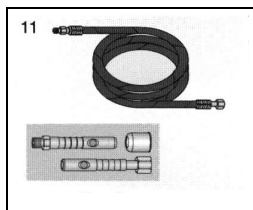

02.24.501.3	Vesivirtakaapeli pit. 3 m		
02.24.501.4	Vesivirtakaapeli pit. 4 m		
02.24.501.5	Vesivirtakaapeli pit. 5 m		
02.45.M.501	Liitin, koiras		
02.45.F.501	Liitin, naaras		
VA.B.501	Holkki		
VA.GP9.12.N	Suojaputki